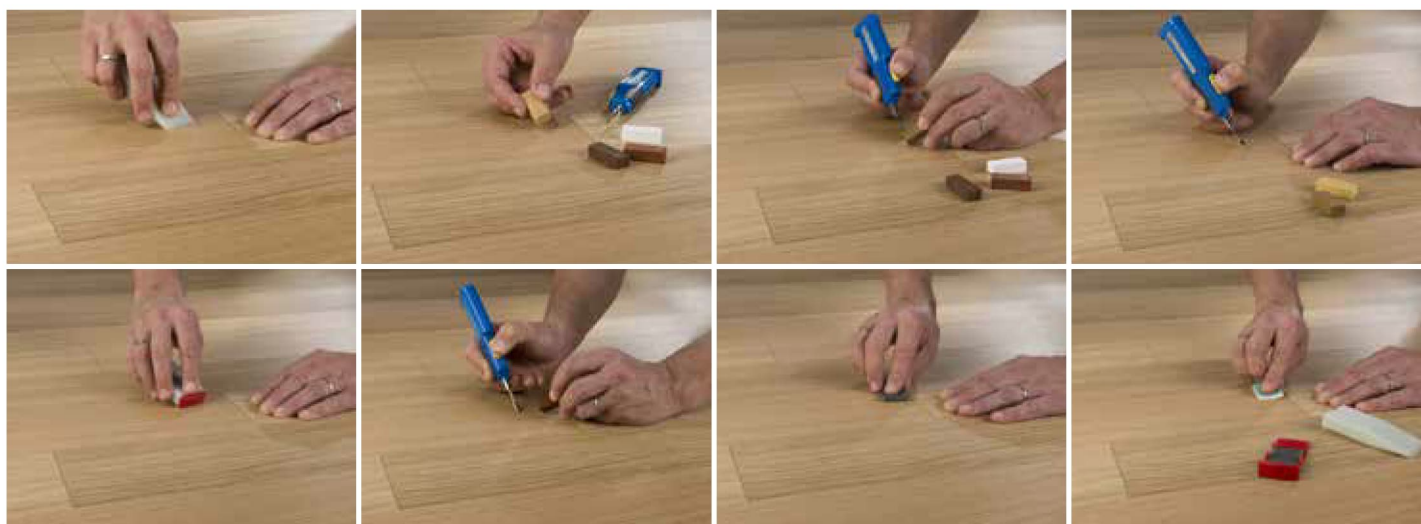

Postup opravy podlahy tavnou pistolí s voskem

Dostupnost doplňkového materiálu PARKY:

S skladem v Hodoníně

CS dodání z centrálního skladu cca za 2 týdny